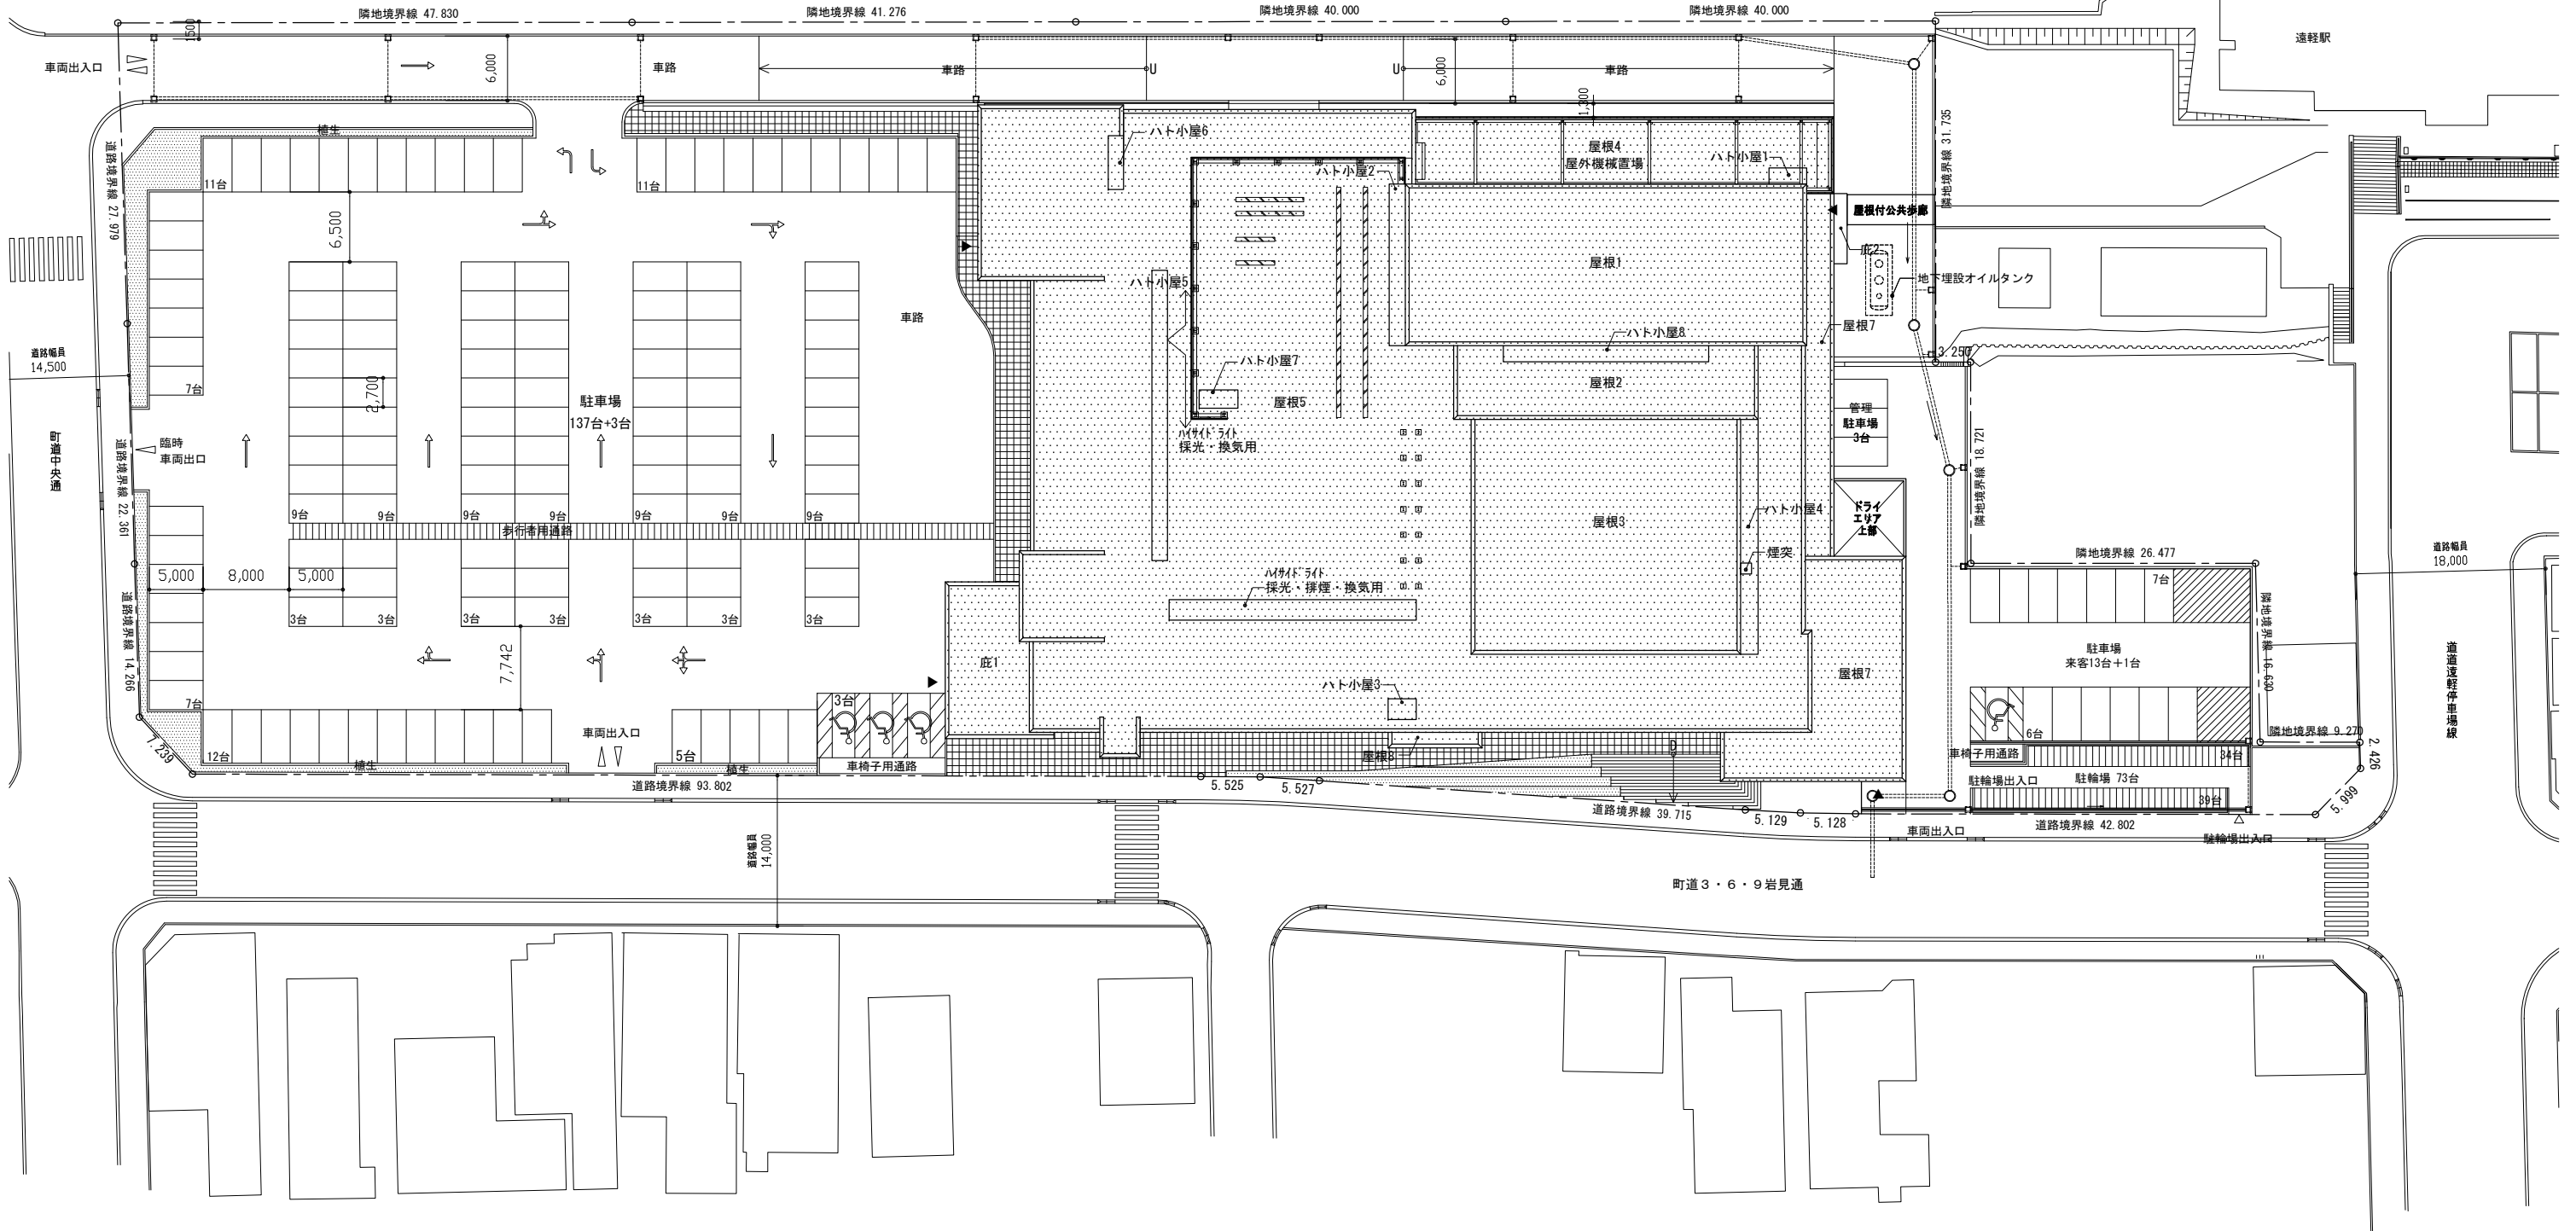

線路敷

町道3・6・9岩見通

道幅18,000
道幅14,500

道幅18,000

道幅14,500

遠軽駅