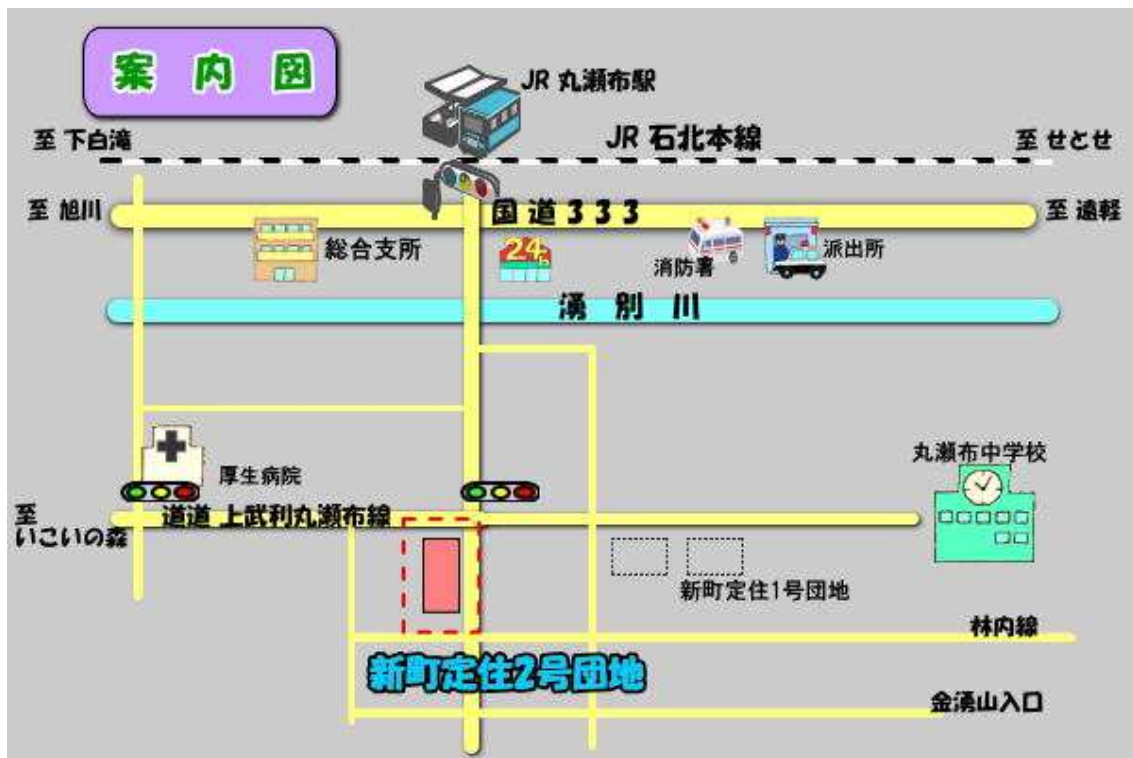

団地紹介〔新町定住2号団地〕

○写真紹介

棟玄関側

○居住環境

駐車場スペース	駐輪場	物置	し尿処理	給湯システム	換気システム
有	有	有	公共下水	無	無