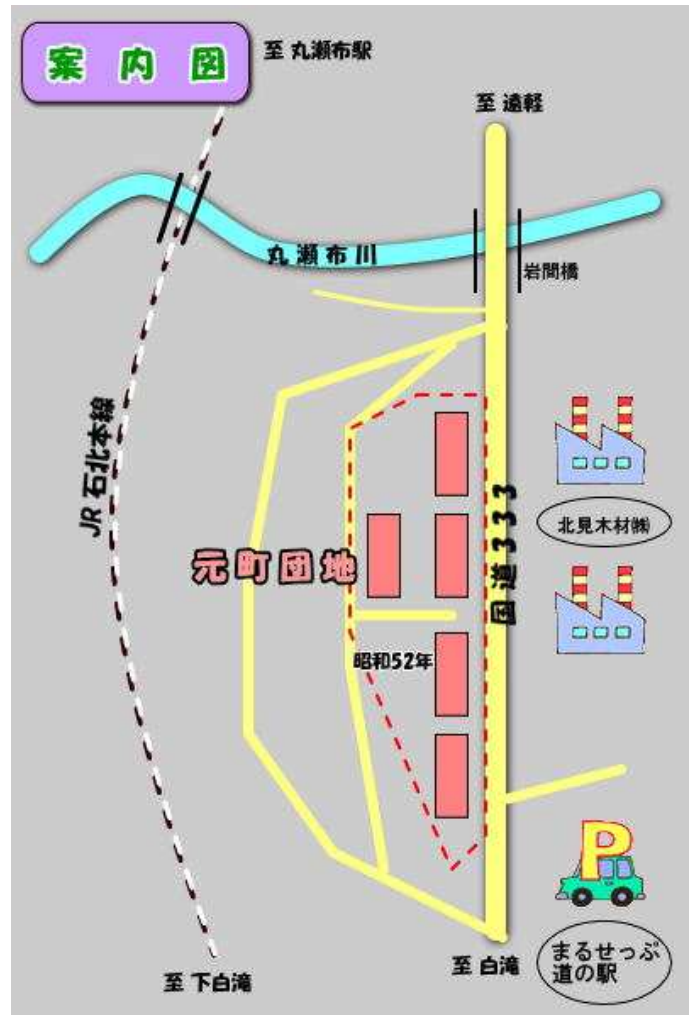

団地紹介〔元町団地〕

○写真紹介

棟玄関側

○居住環境

駐車場スペース	駐輪場	物置	し尿処理	給湯システム	換気システム
有	無	有	公共下水	無	無