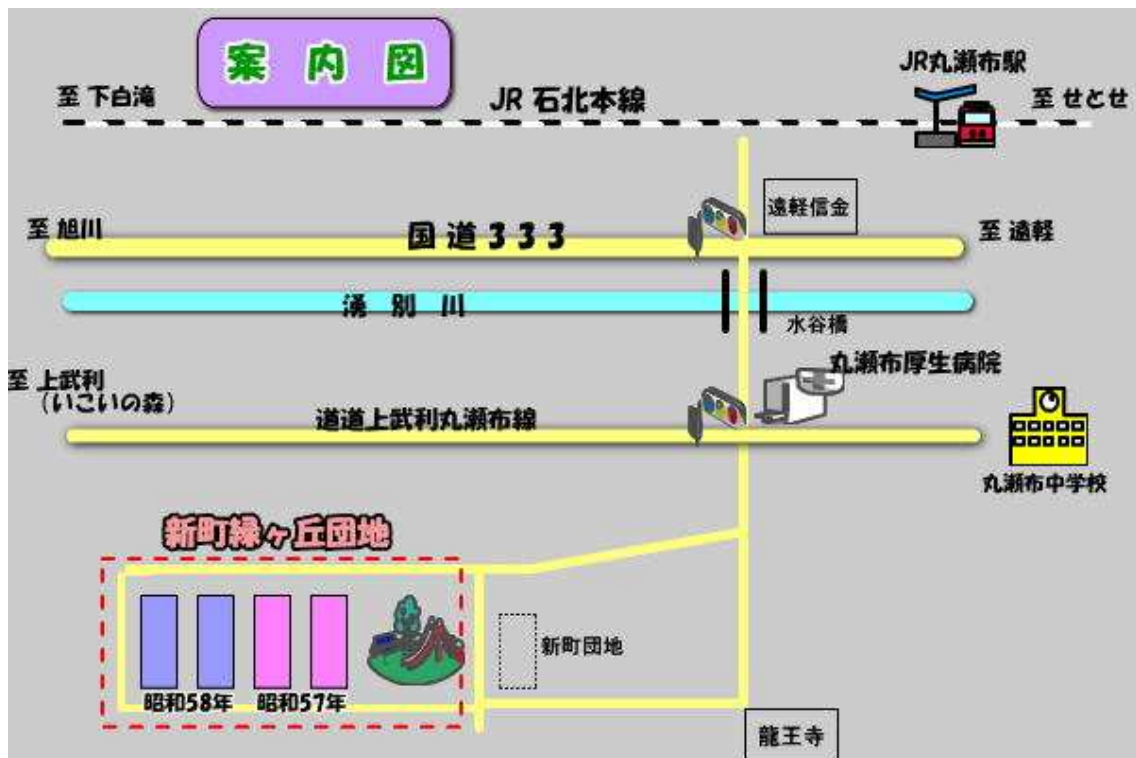

## 団地紹介〔新町緑ヶ丘団地〕

○写真紹介

棟玄関側

○居住環境

駐車場スペース	駐輪場	物置	し尿処理	給湯システム	換気システム
有	無	有	公共下水	無	無