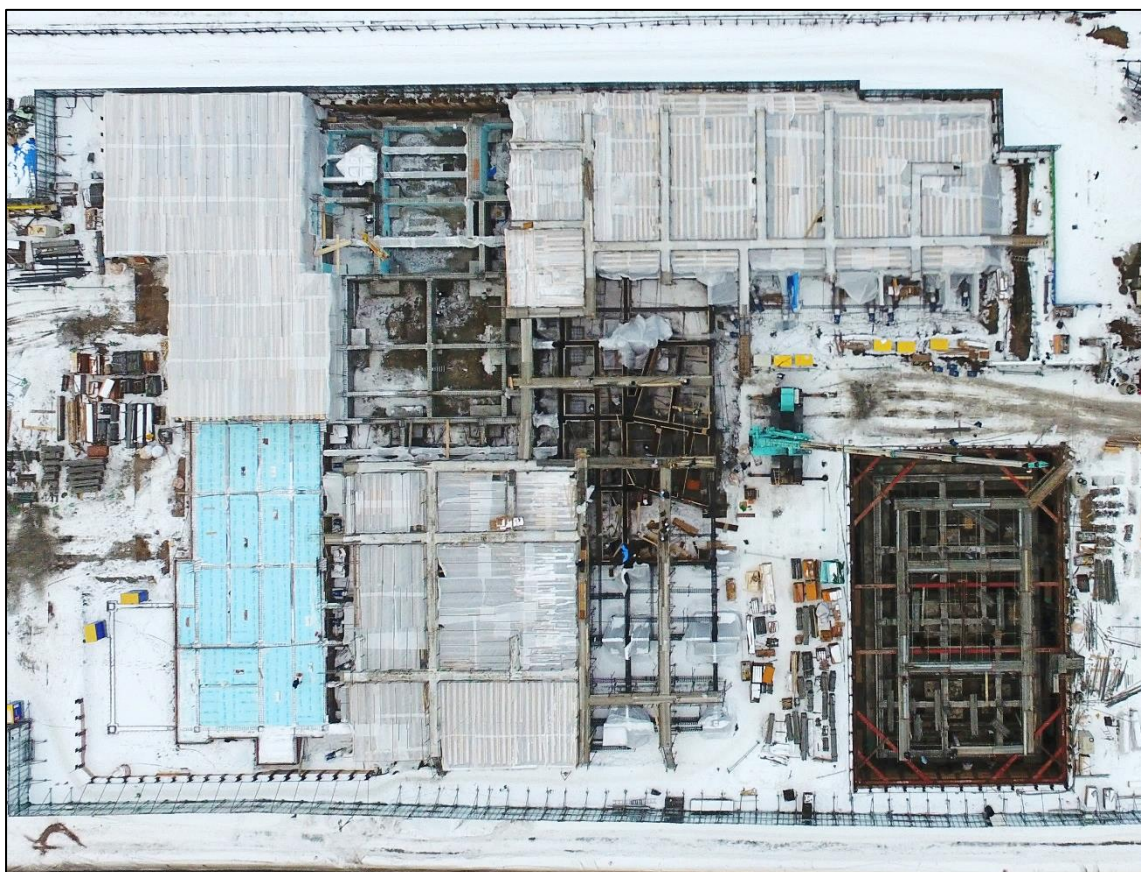

遠軽町芸術文化交流プラザ建設に係る進捗状況について

(令和2年1月24日撮影：ドローンによる上空からの工事進捗状況写真①)

(令和2年1月24日撮影：ドローンによる上空からの工事進捗状況写真②)