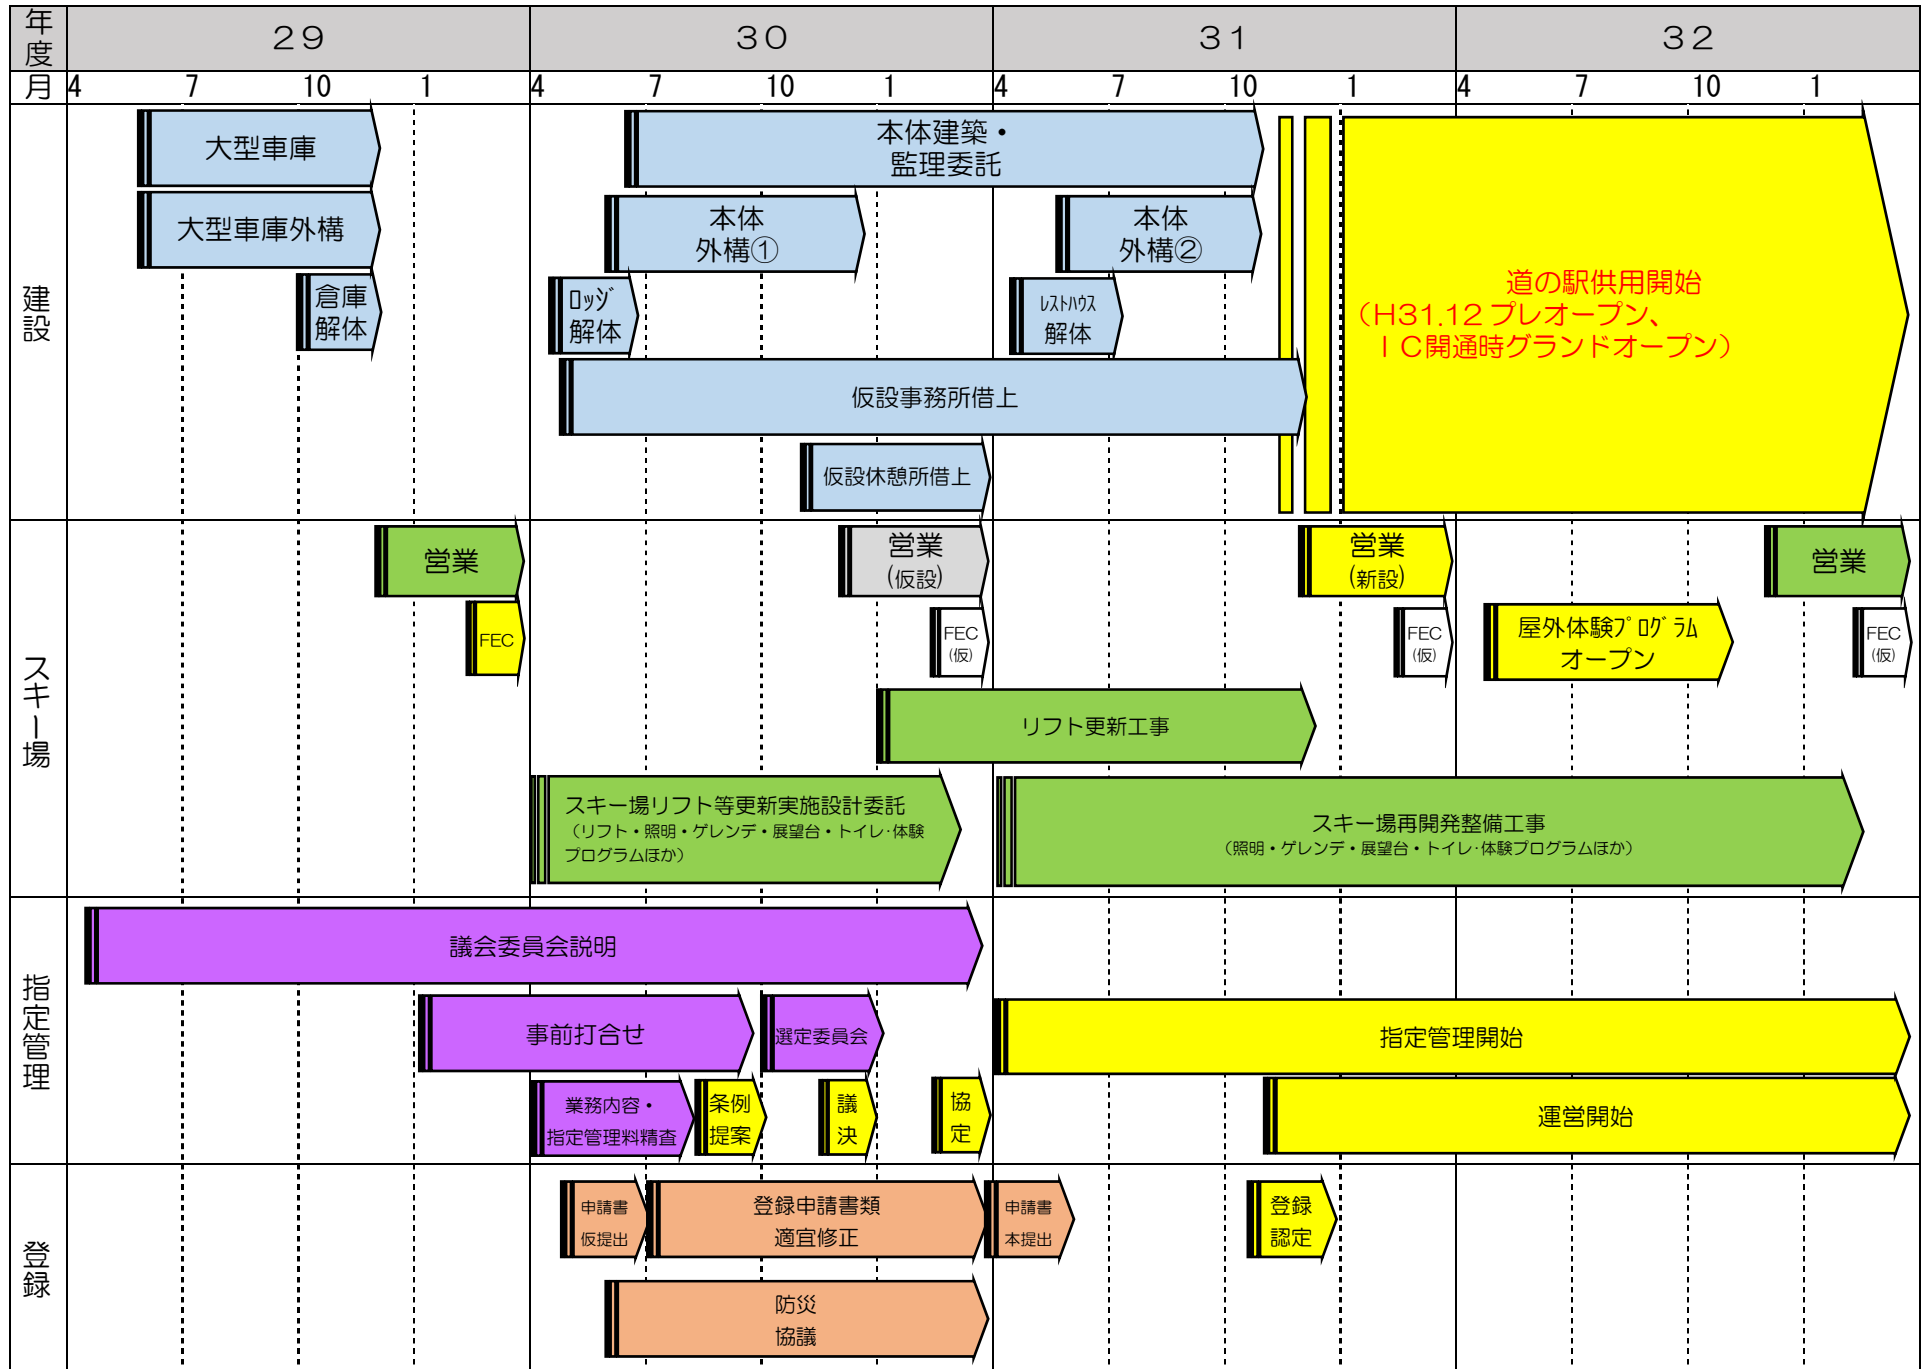

遠軽IC道の駅整備のスケジュール（案）

※このスケジュールはあくまでも（案）ですので、取り扱いには十分ご注意願います。