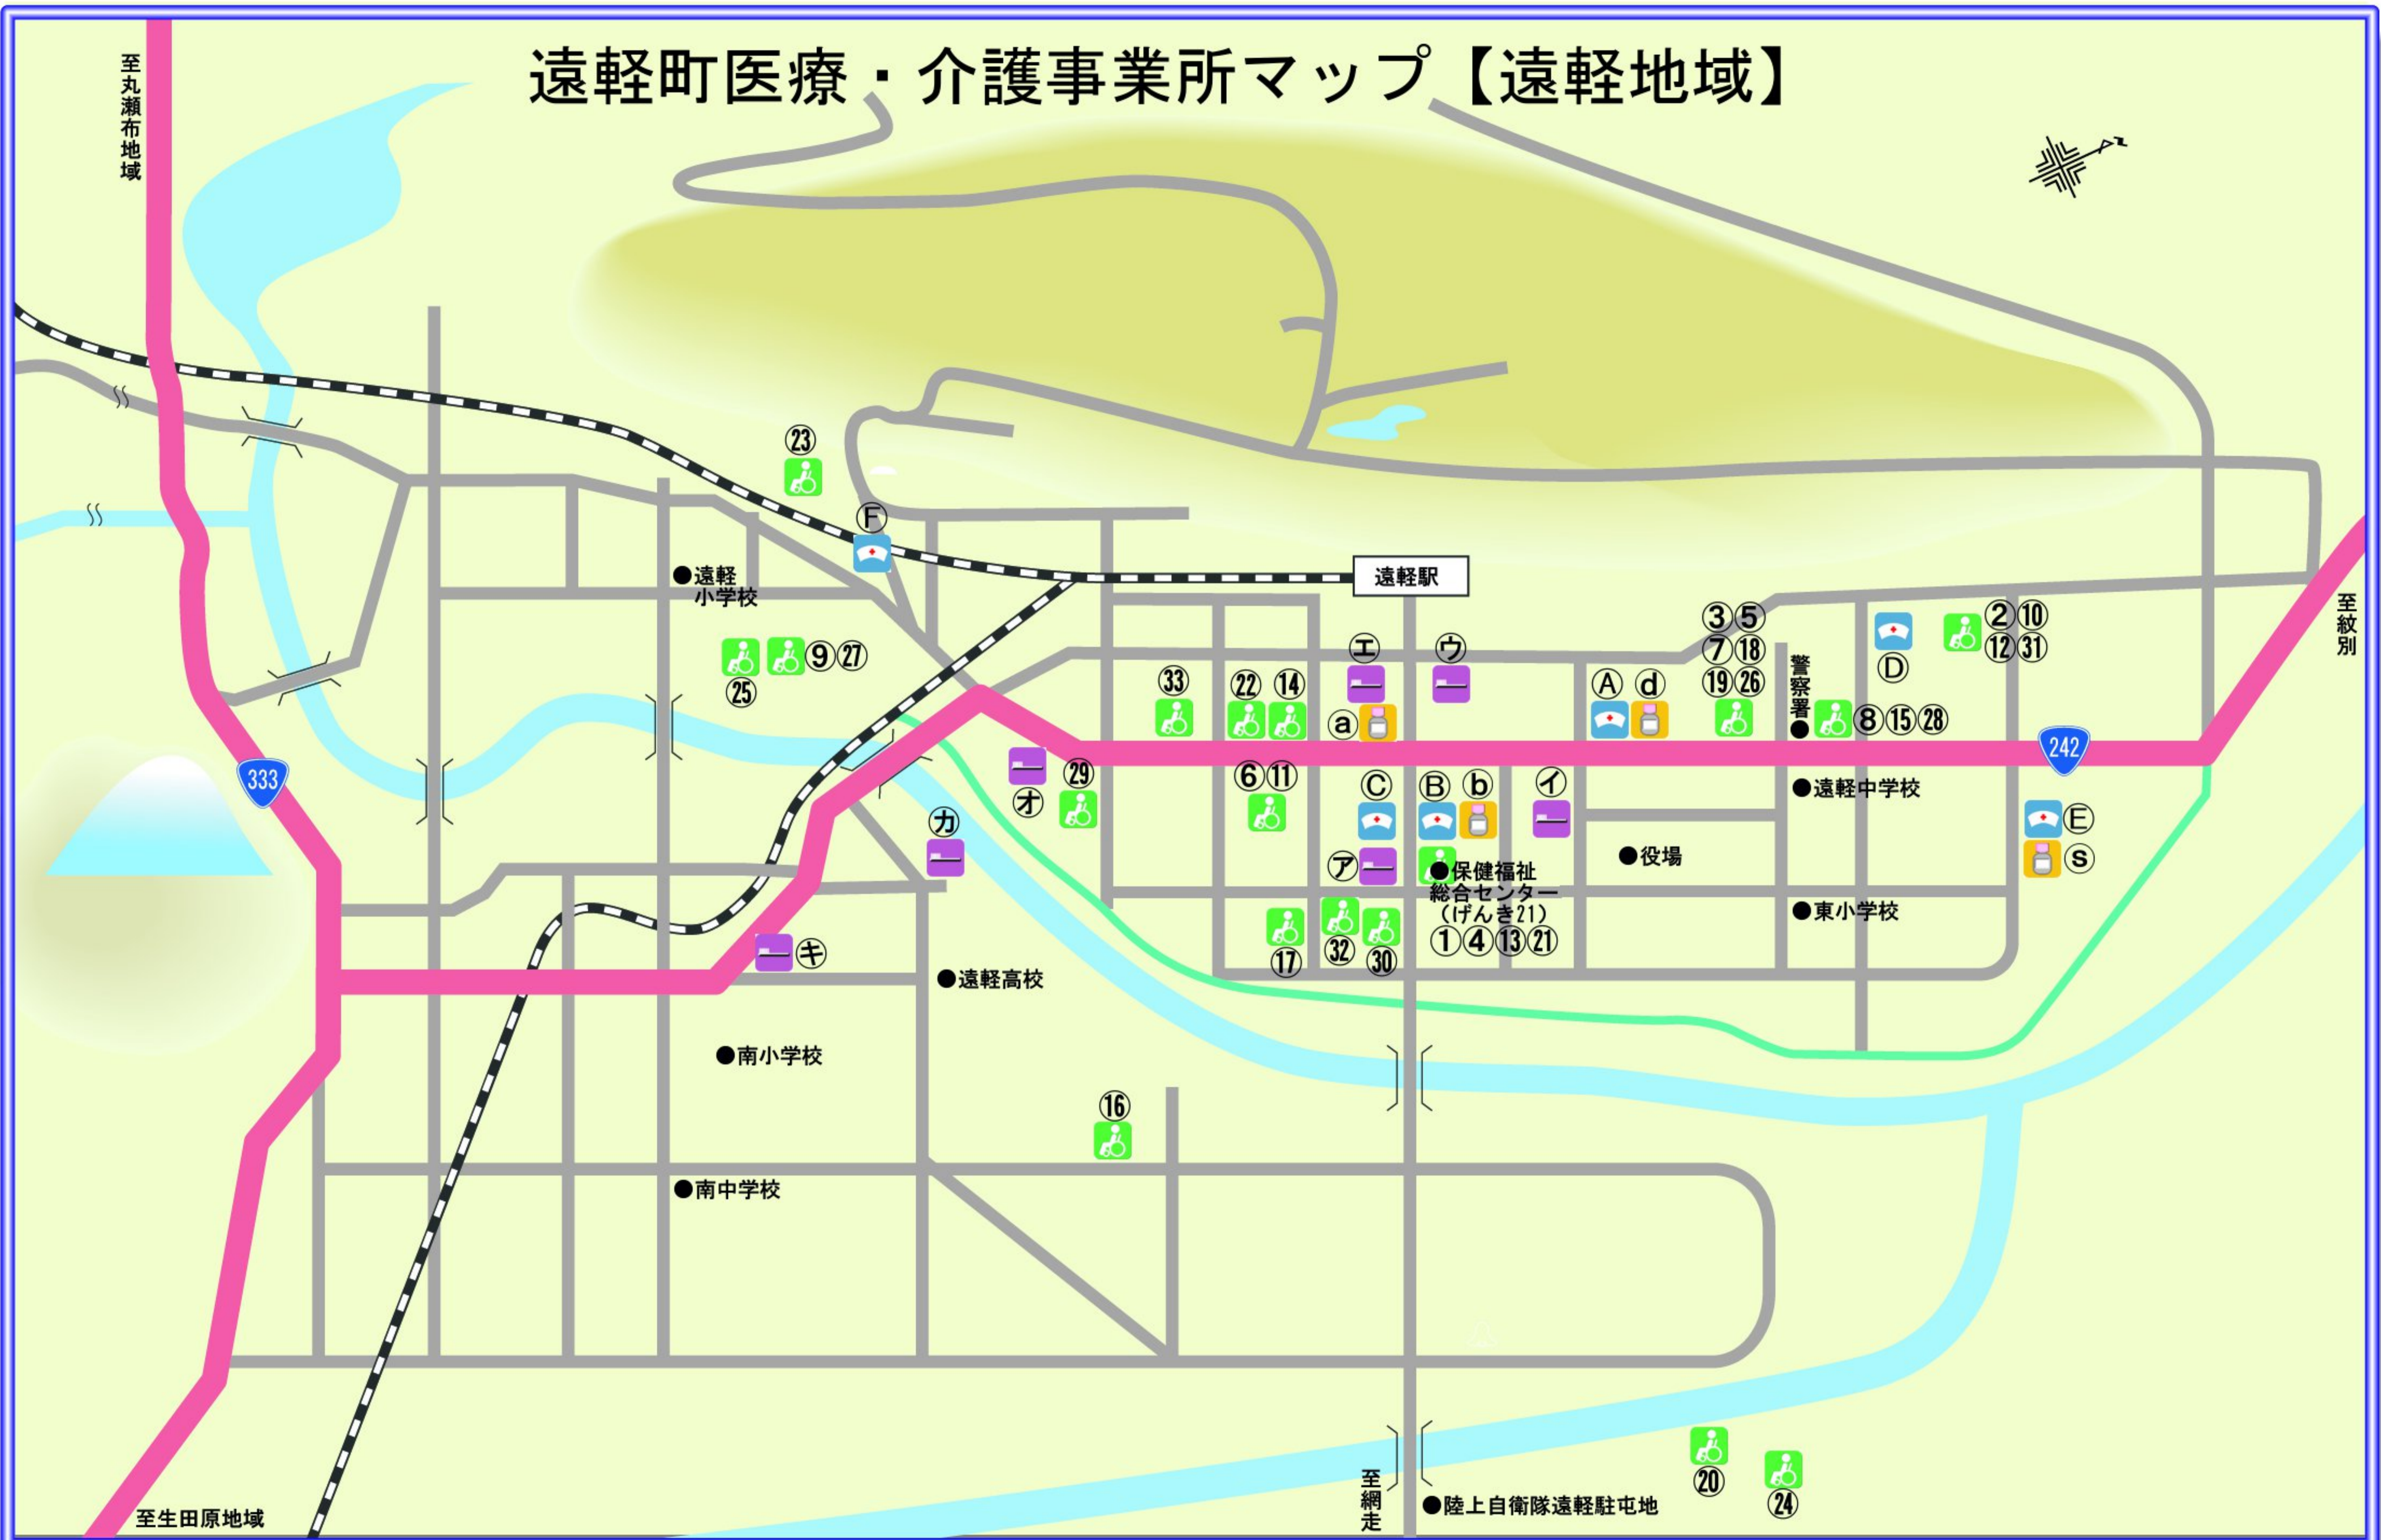

遠軽町医療・介護事業所マップ【遠軽地域】

至丸瀬布地域

至紋別

至生田原地域

至網走

●陸上自衛隊遠軽駐屯地

20

24

333

242

遠軽駅

●遠軽小学校

警察署

●遠軽中学校

●役場

●東小学校

●遠軽高校

●南小学校

●南中学校

●陸上自衛隊遠軽駐屯地

●保健福祉
総合センター
(げんき21)